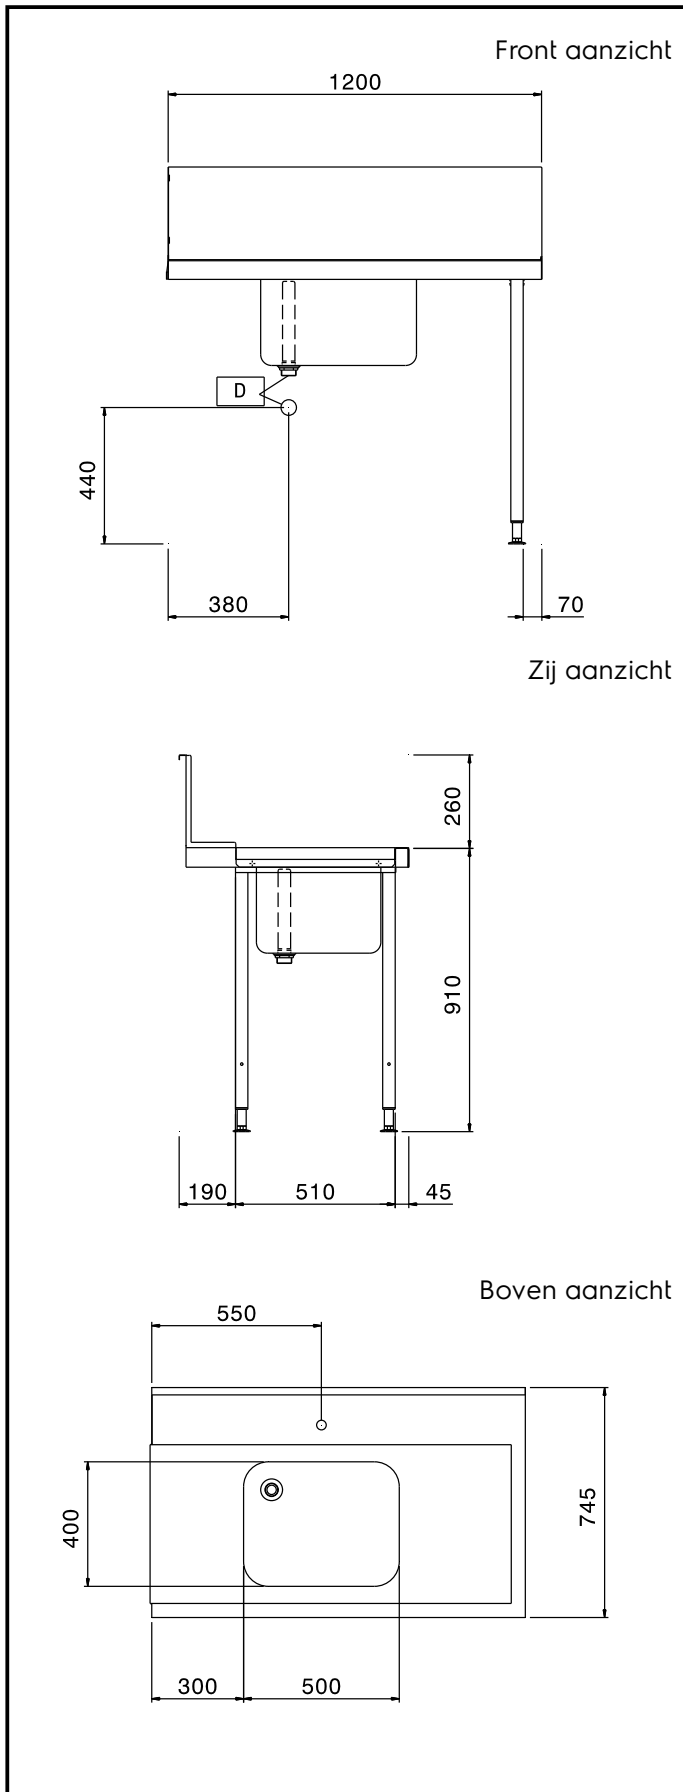

Aan-afvoertafels

Aanvoertafel voor doorschuifmachine, R>L, spoelbak, 1200 mm

ARTIKEL _____

MODEL _____

NAAM _____

SIS _____

AIA _____

865308 (BHHPTB12R)

Aanvoertafel 1200 mm R>L
spoelbak en spatwand

Omschrijving

Product Nr.

Aanvoertafel van 1200x745x900 mm voor doorschuif afwasmachine. Vervaardigd van roestvrijstaal AISI304. Blad in gladde uitvoering met naadloos ingeperste korfgeleiding en met naar beneden omgezette randen. Spoelbak van 500x400x300 mm, naadloos ingelast in het blad en voorzien van een afvoerplug en een roestvrijstalen overlooppijp en 2 " afvoerplug. Een afvoer afsluiter wordt standaard niet meegeleverd. Één korte zijde voorzien van een vlakke koppelrand voor het ophangen van de tafel aan de afwasmachine. Roestvrijstalen spatwand, naadloos bevestigd achter op de tafel, met naar voren omgezette kopzijden. Pootstel van roestvrijstalen buis 40x40 mm met roestvrijstalen stelvoeten.

Uitvoering

- Wordt ongemonteerd geleverd, is eenvoudig zelf te monteren.
- Geschikt voor afwasmachinekorven van 500x500 mm.
- Optioneel uit te voeren met een vlak onderschap en een voorspoel handdouche.

Goedkeuring

Water

Afvoer aansluiting
865308 (BHHPTB12R) 2"

Algemene gegevens

Externe afmetingen, lengte 1200 mm
 Externe afmetingen, breedte 745 mm
 Externe afmetingen, hoogte 1170 mm
 Gewicht, netto 8 kg
 Spoelbak afmetingen 500x400x300h